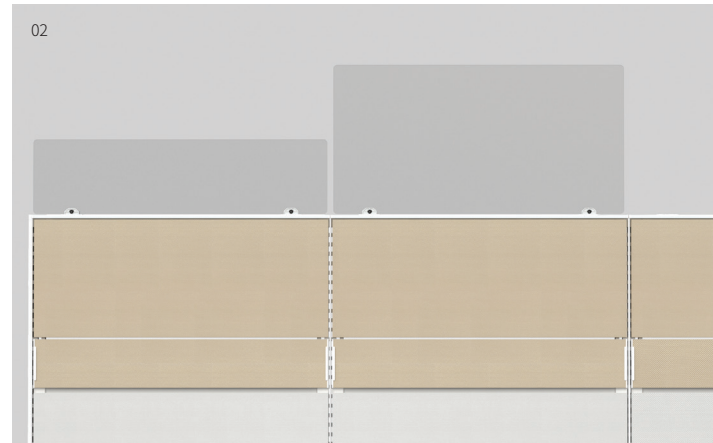

FEATURES

DESIGN

01

스트라이프 디자인

세련된 디자인을 위해 탐커버와 엔드마감부에 스트라이프 디테일이 적용되었으며, 탐커버 상부에는 높이 확장용 스크린 설치를 위한 수납식 홀더가 양쪽에 구비되어 있습니다.

02

수납식 홀더를 이용한 높이 확장과 안내판 설치

칸막이 상부에 기본적으로 내장된 수납식 홀더에 스크린을 설치하여 개인의 프라이버시 보호 및 업무 성격에 따른 높이 확장 등이 가능하며, 네임플레이트와 안내판 등을 꽂아 사용할 수 있습니다.

03

다양한 컬러의 조합

다양한 컬러의 패브릭 타일과 트림 컬러의 조합으로 사무공간 분위기에 맞춰 다양한 느낌으로 연출할 수 있습니다. QR코드를 스캔하시면 제니스 홈페이지 컬러시뮬레이션 페이지로 이동, 칸막이 천색상 조합을 자유롭게 이용하실 수 있습니다.