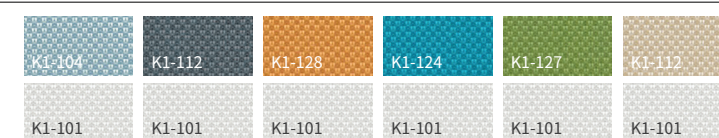

65T Model List

Panel - 일반형

일반형 (H: 970)

MPK060	W600 X D65 X H970	24826528	₩126,000
MPK070	W700 X D65 X H970	24826529	₩136,000
MPK080	W800 X D65 X H970	24826530	₩144,000
MPK090	W900 X D65 X H970	24826531	₩150,000
MPK100	W1000 X D65 X H970	24826532	₩161,000
MPK120	W1200 X D65 X H970	24826533	₩176,000

일반형 (H: 1170)

MPK062	W600 X D65 X H1170	24826534	₩139,000
MPK072	W700 X D65 X H1170	24826535	₩150,000
MPK082	W800 X D65 X H1170	24826536	₩159,000
MPK092	W900 X D65 X H1170	24826537	₩168,000
MPK102	W1000 X D65 X H1170	24826538	₩177,000
MPK122	W1200 X D65 X H1170	24826539	₩194,000

마감 색상

마감천 색상

Panel - 일반형

일반형 (H: 1370)

MPK064	W600 X D65 X H1370	24826540	₩162,000
MPK074	W700 X D65 X H1370	24826541	₩174,000
MPK084	W800 X D65 X H1370	24826542	₩185,000
MPK094	W900 X D65 X H1370	24826543	₩196,000
MPK104	W1000 X D65 X H1370	24826544	₩207,000
MPK124	W1200 X D65 X H1370	24826545	₩225,000

일반형 (H: 1570)

MPK066	W600 X D65 X H1570	24826546	₩178,000
MPK076	W700 X D65 X H1570	24826547	₩193,000
MPK086	W800 X D65 X H1570	24826548	₩204,000
MPK096	W900 X D65 X H1570	24826549	₩217,000
MPK106	W1000 X D65 X H1570	24826550	₩228,000
MPK126	W1200 X D65 X H1570	24826551	₩251,000

일반형 (H: 1770)

MPK068	W600 X D65 X H1770	24826552	₩191,000
MPK078	W700 X D65 X H1770	24826553	₩206,000
MPK088	W800 X D65 X H1770	24826554	₩219,000
MPK098	W900 X D65 X H1770	24826555	₩231,000
MPK108	W1000 X D65 X H1770	24826556	₩245,000
MPK128	W1200 X D65 X H1770	24826557	₩268,000

마감 색상

마감천 색상