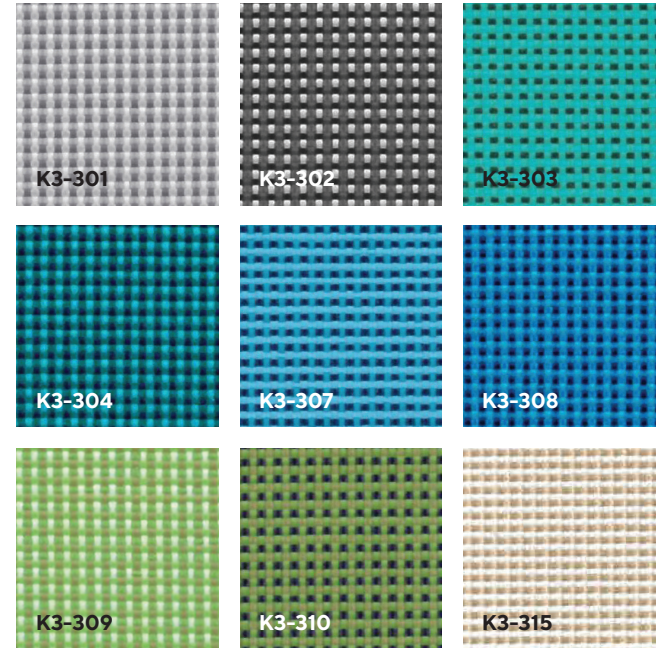

MATERIAL COLOR

재질 색상

K1 SERIES

K3 SERIES

K6 SERIES

K7 SERIES

WT900 SERIES

해당 QR코드를 스캔하시면 제니스 홈페이지 컬러시뮬레이션 페이지로 이동해 칸막이 천색상 조합을 자유롭게 이용하실 수 있습니다.