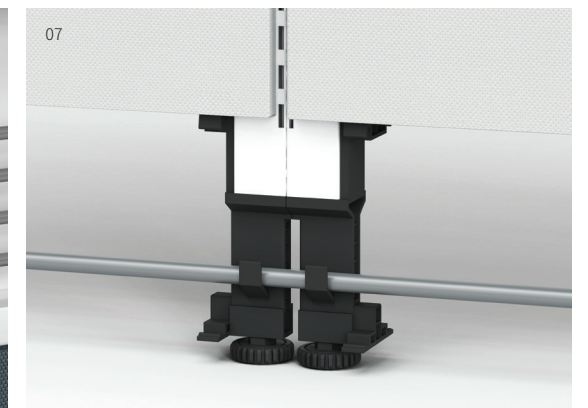

06
벨트 타일 수평 배선 가이드
벨트 타일 수평 가이드를 이용하여 콘센트 및 기타 전자기기의 배선을 쉽고 간단하게 관리할 수 있습니다.

07
하부 수평 배선 가이드
하부에 위치한 배선 가이드를 통해 보다 안정적인 배선 관리가 가능합니다.