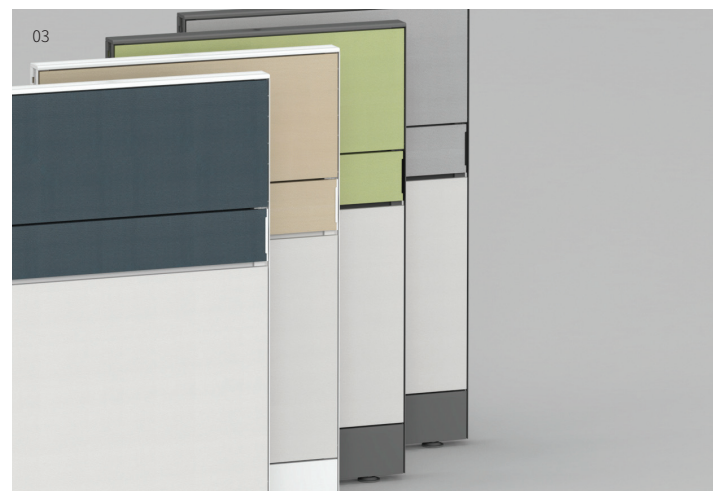

FEATURES

DESIGN

01

스트라이프 디자인

세련된 디자인을 위해 탐커버와 엔드마감부에 스트라이프 디테일이 적용되었으며, 탐커버 상부에는 높이 확장용 스크린 설치를 위한 수납식 홀더가 양쪽에 구비되어 있습니다.

02

수납식 홀더를 이용한 높이 확장과 안내판 설치

칸막이 상부에 기본적으로 내장된 수납식 홀더에 스크린을 설치하여 개인의 프라이버시 보호 및 업무 성격에 따른 높이 확장 등이 가능하며, 네임플레이트와 안내판 등을 꽂아 사용할 수 있습니다.

03

다양한 컬러의 조합

다양한 컬러의 패브릭 타일과 트림 컬러의 조합으로 사무공간 분위기에 맞춰 다양한 느낌으로 연출할 수 있습니다. QR코드를 스캔하시면 제니스 홈페이지 컬러시뮬레이션 페이지로 이동, 칸막이 천색상 조합을 자유롭게 이용하실 수 있습니다.