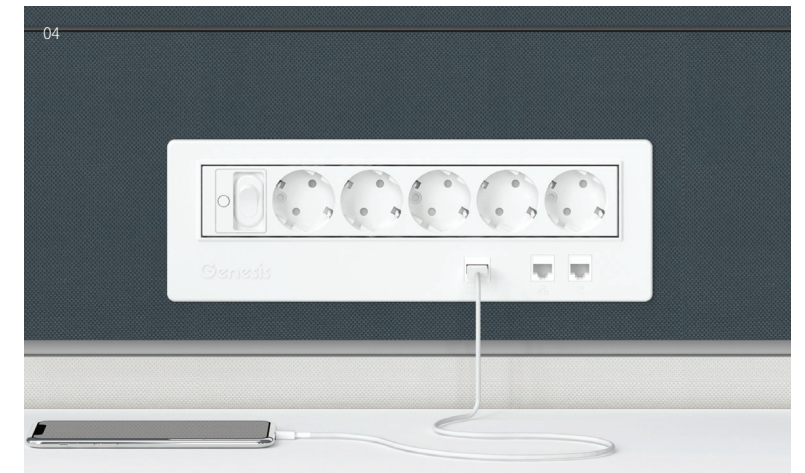

WIRE MANAGEMENT

04

배선 벨트 타일

배선 벨트 타일에 장착되는 5구 멀티콘센트는 LAN 포트와 USB 포트를 하나로 결합시켜 편리한 사용이 가능합니다.

- LAN 포트 : CAT6 (전송속도 1GB)
- USB 포트 : USB 3.0 지원
  (USB 3.0 연장 케이블 별도)
- 과부하 차단기 유, 상시 전원 사용 가능