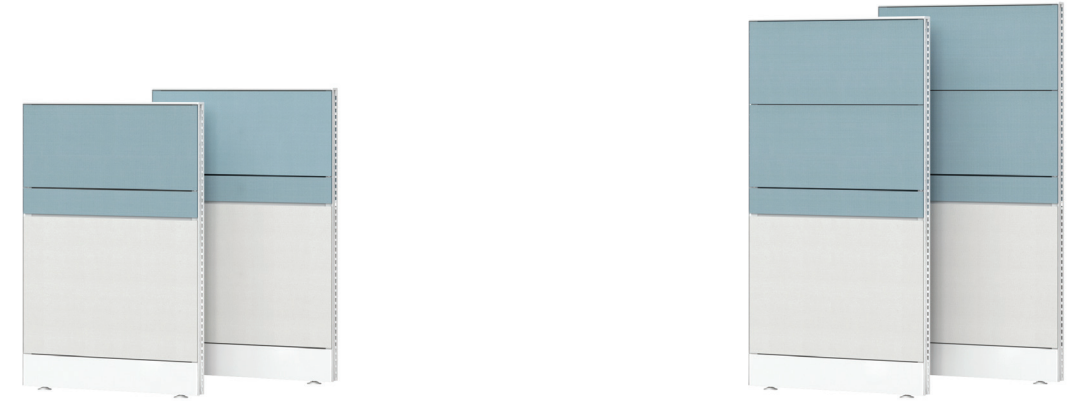

Panel - 고정 벨트형

고정 벨트형 (H: 1196)

GPS0602BD	W600 X D59 X H1196	24302180	₩137,600
GPS0702BD	W700 X D59 X H1196	24302181	₩148,100
GPS0802BD	W800 X D59 X H1196	24303483	₩159,800
GPS0902BD	W900 X D59 X H1196	24460056	₩169,900
GPS1002BD	W1000 X D59 X H1196	24303484	₩180,000
GPS1202BD	W1200 X D59 X H1196	24303485	₩193,900

고정 벨트형 (H: 1540)

GPS0606BD	W600 X D59 X H1540		₩172,400
GPS0706BD	W700 X D59 X H1540		₩186,200
GPS0806BD	W800 X D59 X H1540		₩199,000
GPS0906BD	W900 X D59 X H1540	24460057	₩212,300
GPS1006BD	W1000 X D59 X H1540	24303486	₩225,500
GPS1206BD	W1200 X D59 X H1540	24303487	₩248,300