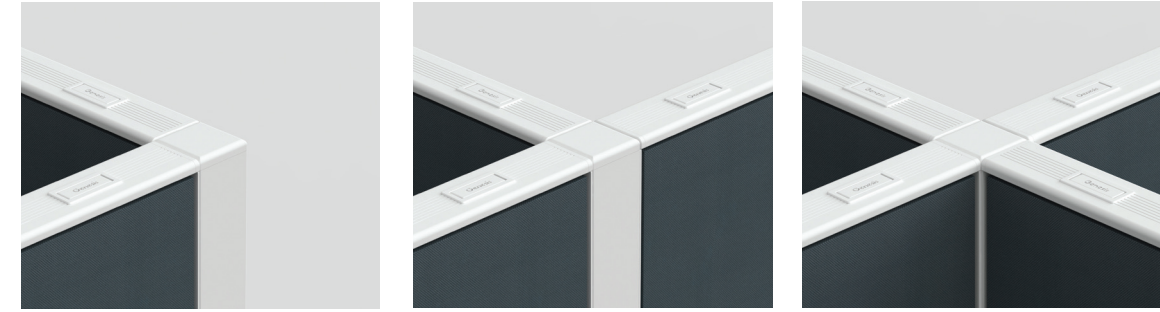

2WAY

3WAY

4WAY