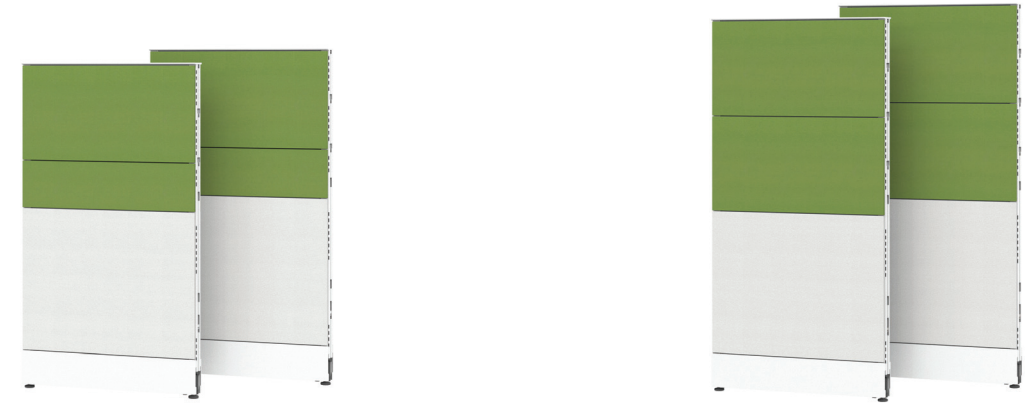

일반형 (H: 1370)

MPK064	W600 X D65 X H1370	24826540	₩162,000
MPK074	W700 X D65 X H1370	24826541	₩174,000
MPK084	W800 X D65 X H1370	24826542	₩185,000
MPK094	W900 X D65 X H1370	24826543	₩196,000
MPK104	W1000 X D65 X H1370	24826544	₩207,000
MPK124	W1200 X D65 X H1370	24826545	₩225,000

일반형 (H: 1570)

MPK066	W600 X D65 X H1570	24826546	₩178,000
MPK076	W700 X D65 X H1570	24826547	₩193,000
MPK086	W800 X D65 X H1570	24826548	₩204,000
MPK096	W900 X D65 X H1570	24826549	₩217,000
MPK106	W1000 X D65 X H1570	24826550	₩228,000
MPK126	W1200 X D65 X H1570	24826551	₩251,000