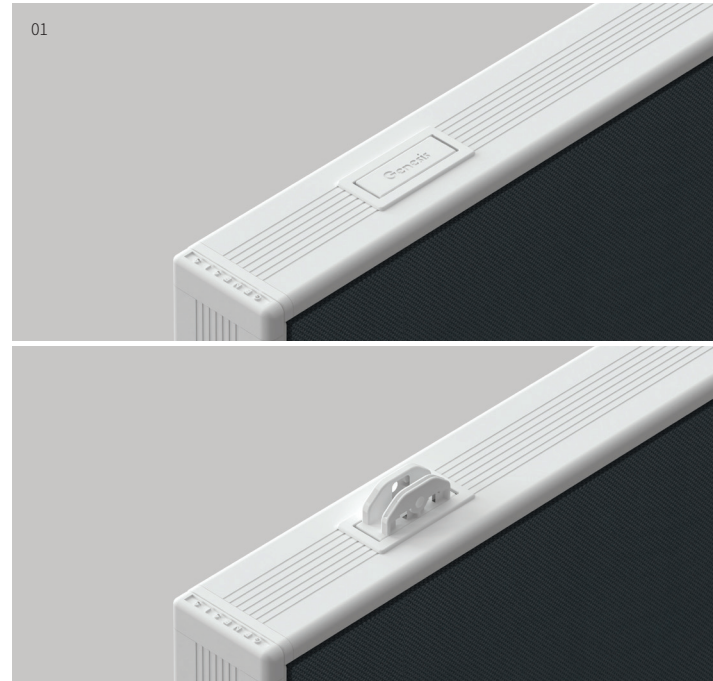

FEATURES

DESIGN

01

스트라이프 디자인

세련된 디자인을 위해 탐커버와 엔드마감부에 스트라이프 디테일이 적용되었으며, 탐커버 상부에는 높이 확장용 스크린 설치를 위한 수납식 홀더가 양쪽에 구비되어 있습니다.

02

수납식 홀더를 이용한 높이 확장과 안내판 설치

칸막이 상부에 기본적으로 내장된 수납식 홀더에 스크린을 설치하여 개인의 프라이버시 보호 및 업무 성격에 따른 높이 확장 등이 가능하며, 네임플레이트와 안내판 등을 꽂아 사용할 수 있습니다.

03

다양한 컬러의 조합

다양한 컬러의 패브릭 타일과 트림 컬러의 조합으로 사무공간 분위기에 맞춰 다양한 느낌으로 연출할 수 있습니다. QR코드를 스캔하시면 제니스 홈페이지 컬러시뮬레이션 페이지로 이동, 칸막이 천색상 조합을 자유롭게 이용하실 수 있습니다.