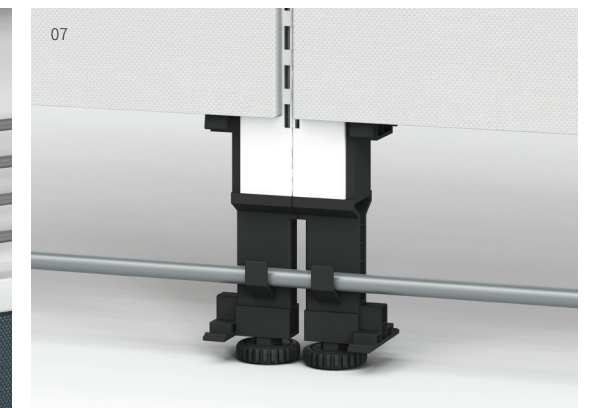

07

하부 수평 배선 가이드

하부에 위치한 배선 가이드를 통해 보다 안정적인 배선 관리가 가능합니다.