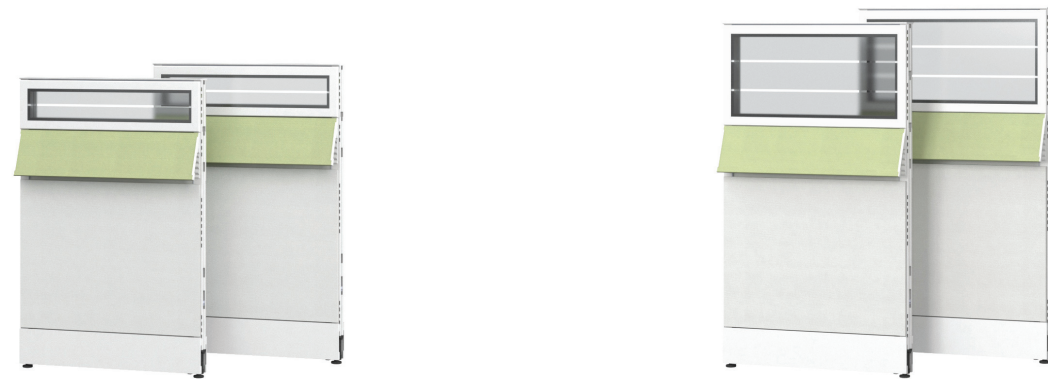

벨트 유리형 (H: 1170)

MPK062GB	W600 X D65 X H1170	24826618	₩207,000
MPK072GB	W700 X D65 X H1170	24826619	₩221,000
MPK082GB	W800 X D65 X H1170	24826620	₩233,000
MPK092GB	W900 X D65 X H1170	24826621	₩246,000
MPK102GB	W1000 X D65 X H1170	24826622	₩260,000
MPK122GB	W1200 X D65 X H1170	24826623	₩285,000

벨트 유리형 (H: 1370)

MPK064GB	W600 X D65 X H1370	24826624	₩227,000
MPK074GB	W700 X D65 X H1370	24826625	₩244,000
MPK084GB	W800 X D65 X H1370	24826626	₩256,000
MPK094GB	W900 X D65 X H1370	24826627	₩272,000
MPK104GB	W1000 X D65 X H1370	24826628	₩289,000
MPK124GB	W1200 X D65 X H1370	24826629	₩318,000

※ 폭 1,000 이상 양면 콘센트 가능

5구 콘센트 배선 벨트타일

GBT06M	W590 X D13 X H191	23881885	₩40,100
GBT07M	W690 X D13 X H191	23881886	₩40,300
GBT08M	W790 X D13 X H191	23881887	₩40,400
GBT09M	W890 X D13 X H191	24465346	₩40,600
GBT10M	W990 X D13 X H191	23881896	₩40,800
GBT12M	W1190 X D13 X H191	23881897	₩41,300