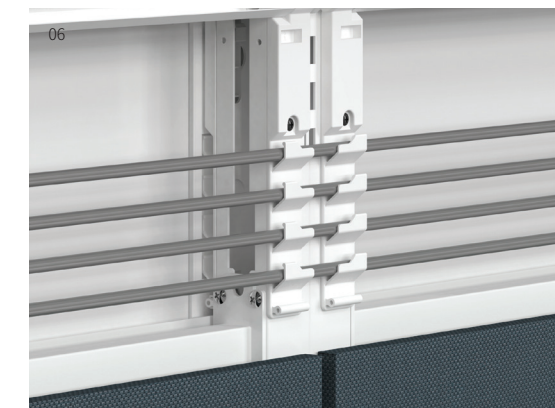

06

벨트 타일 수평 배선 가이드

벨트 타일 수평 가이드를 이용하여 콘센트 및 기타 전자기기의 배선을 쉽고 간단하게 관리할 수 있습니다.