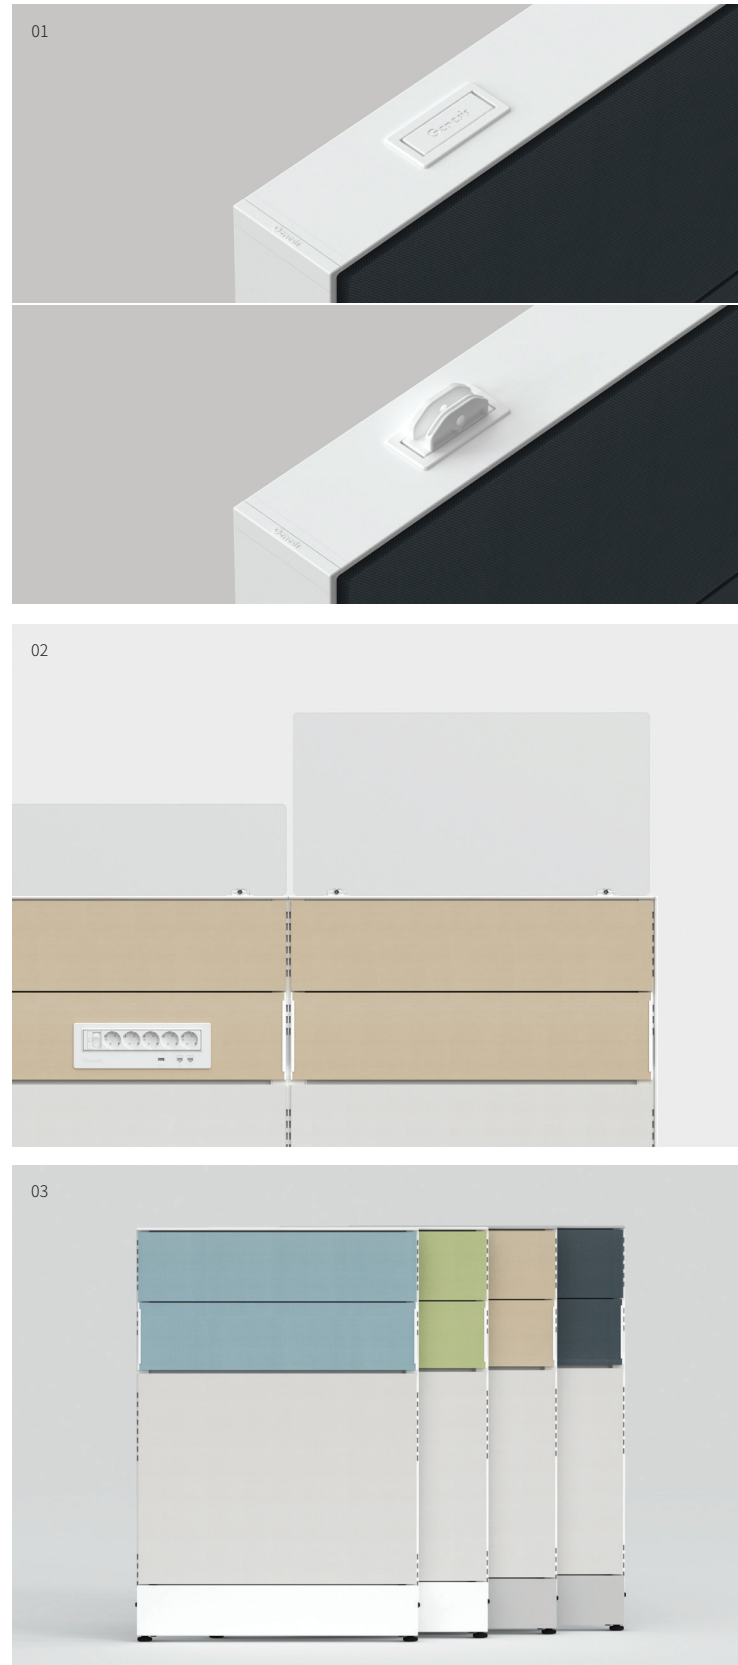

FEATURES

DESIGN

01

깔끔하게 이어지는 디자인

탭커버와 엔드마감바가 만나는 부분을 자연스럽게 이어지도록 모던하게 디자인하여 완성도를 높였으며, 탭커버 상부에는 높이 확장용 스크린 설치를 위한 수납식 홀더가 양쪽에 구비되어 있습니다.

02

수납식 홀더를 이용한 높이 확장과 안내판 설치

칸막이 상부에 기본적으로 내장된 수납식 홀더에 스크린을 설치하여 개인의 프라이버시 보호 및 업무 성격에 따른 높이 확장 등이 가능하며, 네임플레이트와 안내판 등을 꽂아 사용할 수 있습니다.

03

다양한 컬러의 조합

다양한 컬러의 패브릭 타일과 트림 컬러의 조합으로 사무공간 분위기에 맞춰 다양한 느낌으로 연출할 수 있습니다. QR코드를 스캔하시면 제네시스 홈페이지 컬러시뮬레이션 페이지로 이동, 칸막이 천색상 조합을 자유롭게 이용하실 수 있습니다.