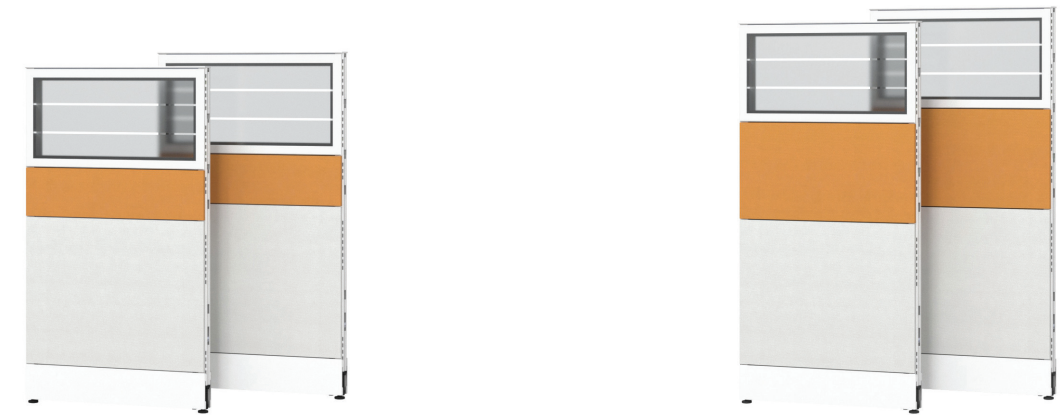

유리형 (H: 1370)

MPK064G	W600 X D65 X H1370	24826600	₩211,000
MPK074G	W700 X D65 X H1370	24826601	₩227,000
MPK084G	W800 X D65 X H1370	24826602	₩239,000
MPK094G	W900 X D65 X H1370	24826603	₩256,000
MPK104G	W1000 X D65 X H1370	24826604	₩272,000
MPK124G	W1200 X D65 X H1370	24826605	₩299,000

유리형 (H: 1570)

MPK066G	W600 X D65 X H1570	24826606	₩227,000
MPK076G	W700 X D65 X H1570	24826607	₩246,000
MPK086G	W800 X D65 X H1570	24826608	₩259,000
MPK096G	W900 X D65 X H1570	24826609	₩276,000
MPK106G	W1000 X D65 X H1570	24826610	₩294,000
MPK126G	W1200 X D65 X H1570	24826611	₩324,000