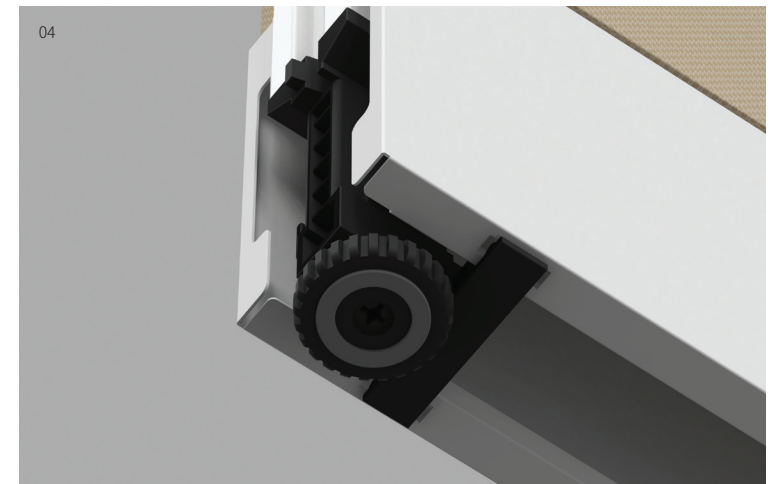

DETAIL

04
높이 조절발
바닥의 수평이 고르지 않을 경우 수평을 안정적으로 유지해주며 고무 재질로 마감되어 패널의 미끄러짐을 방지하였습니다.