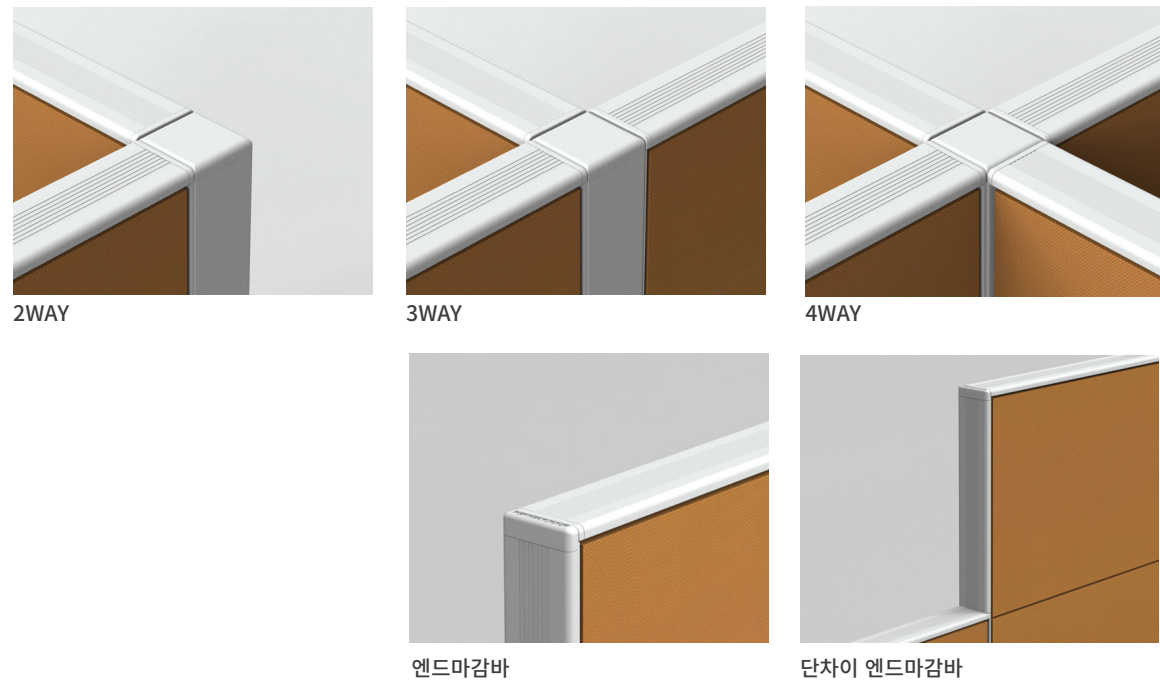

※ 파티션 공용 옵션

2WAY

3WAY

4WAY

엔드마감바

단차이 엔드마감바

Hardware - 기타 부속

MSL W395 X D58 X H213 **20784327**
₩15,500

MTS W48 X D94 X H101
₩3,900

UCBM500 W340 X D52 X H100 **23161913**
₩45,000

UCBM600 W340 X D52 X H100
₩45,000

마감 색상

Overhead Bin - 행잉 선반

도어 선반장

MSB060G	W595 X D355 X H398	₩128,200
MSB070G	W695 X D355 X H398	₩132,200
MSB080G	W795 X D355 X H398	₩136,900
MSB090G	W895 X D355 X H398	₩141,100
MSB100G	W995 X D355 X H398	₩145,400
MSB120G	W1195 X D355 X H398	₩156,400

오픈 선반

GOS06	W595 X D258 X H160	₩33,800
GOS07	W695 X D258 X H160	23885696 ₩34,900
GOS08	W795 X D258 X H160	23885697 ₩36,400
GOS09	W895 X D258 X H160	₩37,700
GOS10	W995 X D258 X H160	₩39,000
GOS12	W1195 X D258 X H160	23885699 ₩41,900