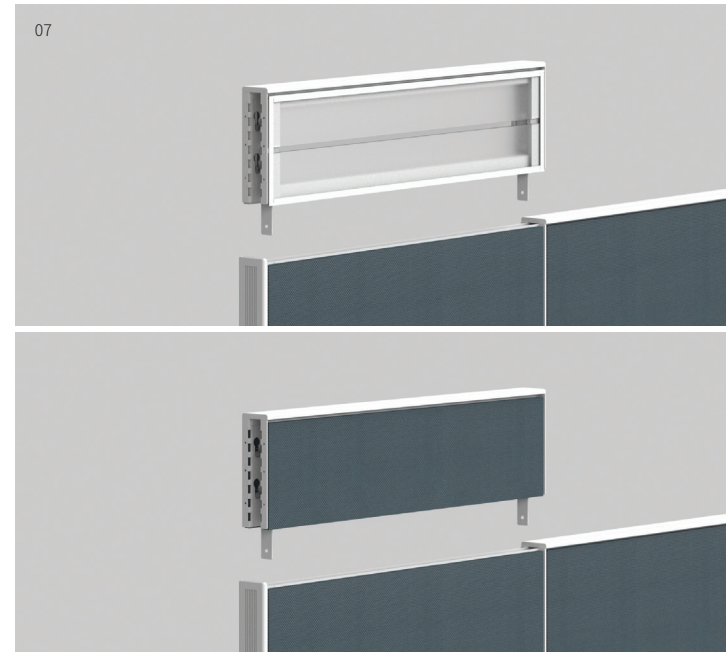

FEATURES

DETAIL