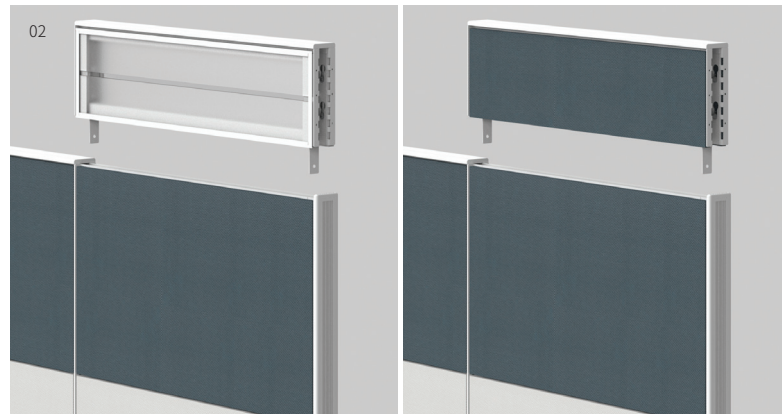

FEATURES

DETAIL