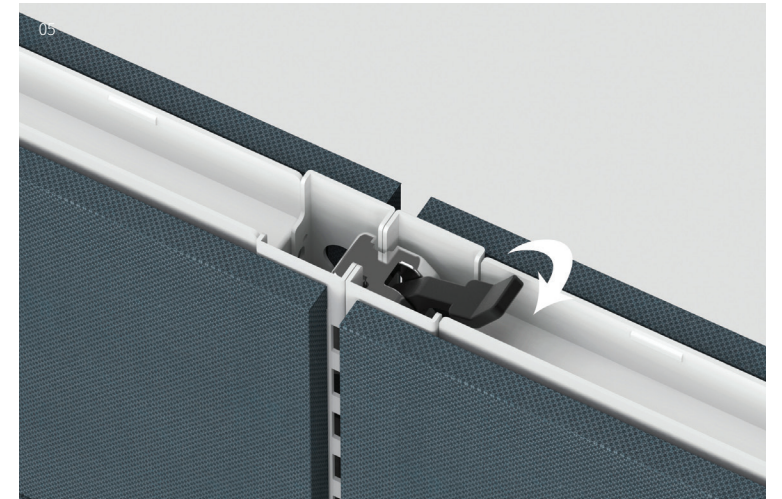

05
조립 해체가 간편한 클램프 체결
프레임 연결 시 공구 없이 전용 클램프 하나만으로 체결 가능하여 설치 및 해체 시 작업 능률성이 향상됩니다.