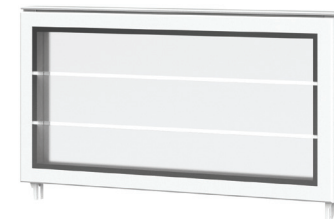

유리형 (H: 400)

GSPK064G	W600 X D66 X H400		₩101,900
GSPK074G	W700 X D66 X H400		₩110,300
GSPK084G	W800 X D66 X H400	23881770	₩114,200
GSPK094G	W900 X D66 X H400	24465350	₩123,000
GSPK104G	W1000 X D66 X H400	23881771	₩131,700
GSPK124G	W1200 X D66 X H400		₩144,500