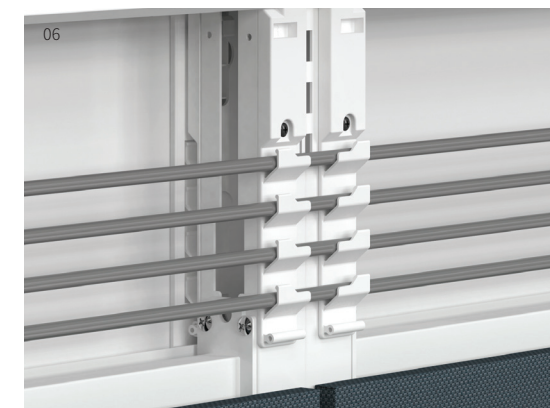

06
벨트 타일 수평 배선 가이드
벨트 타일 수평 가이드를 이용하여 콘센트 및 기타 전자기기의 배선을 쉽고 간단하게 관리할 수 있습니다.

07
하부 수평 배선 가이드
하부에 위치한 배선 가이드를 통해 보다 안정적인 배선 관리가 가능합니다.