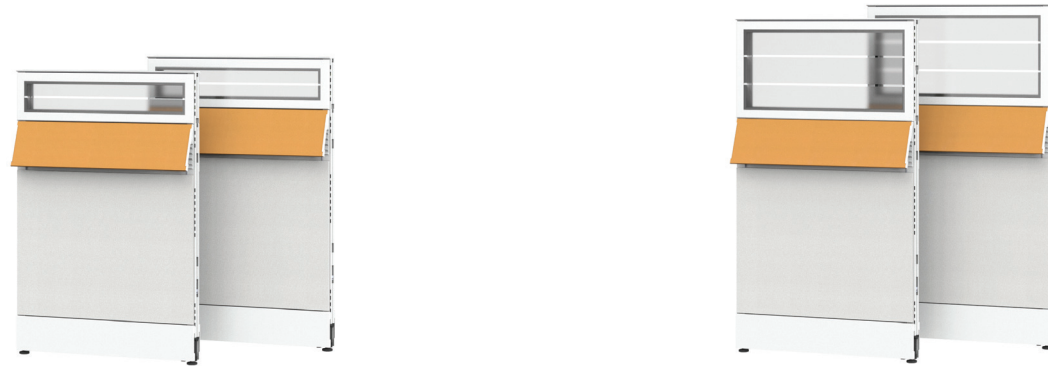

Panel - 벨트 유리형

벨트 유리형 (H: 1170)

GPK062GB	W600 X D66 X H1170	23881853	₩211,000
GPK072GB	W700 X D66 X H1170	23881854	₩226,000
GPK082GB	W800 X D66 X H1170	23881855	₩238,000
GPK092GB	W900 X D66 X H1170	24460054	₩251,000
GPK102GB	W1000 X D66 X H1170	23881856	₩265,000
GPK122GB	W1200 X D66 X H1170	23881857	₩291,000

벨트 유리형 (H: 1370)

GPK064GB	W600 X D66 X H1370	23881858	₩232,000
GPK074GB	W700 X D66 X H1370	23881859	₩249,000
GPK084GB	W800 X D66 X H1370	23881860	₩261,000
GPK094GB	W900 X D66 X H1370	24460055	₩278,000
GPK104GB	W1000 X D66 X H1370	23881861	₩295,000
GPK124GB	W1200 X D66 X H1370	23881862	₩324,000

마감 색상

마감천 색상

마감 색상

마감천 색상

* 폭 1,000 이상 양면 콘센트 가능

5구 콘센트 배선 벨트타일

GBT06M	W590 X D13 X H191	23881885	₩40,100
GBT07M	W690 X D13 X H191	23881886	₩40,300
GBT08M	W790 X D13 X H191	23881887	₩40,400
GBT09M	W890 X D13 X H191	24465346	₩40,600
GBT10M	W990 X D13 X H191	23881896	₩40,800
GBT12M	W1190 X D13 X H191	23881897	₩41,300