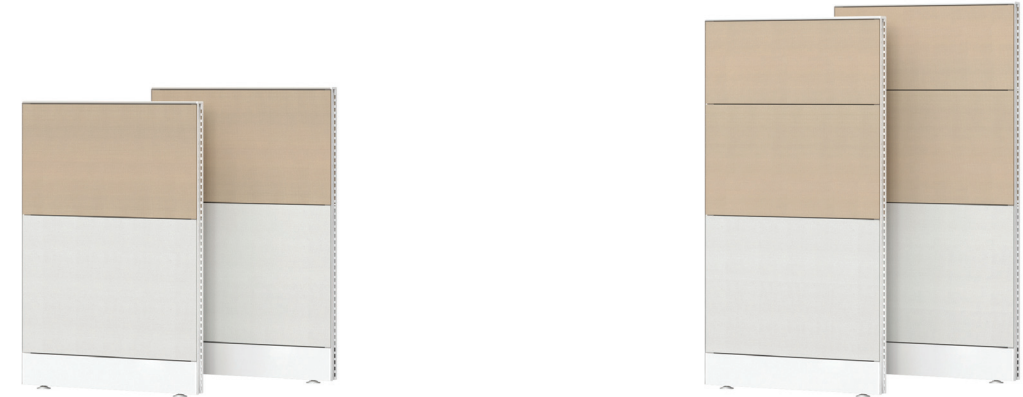

일반형 (H: 1196)

GPS0602	W600 X D59 X H1196	24302166	₩126,100
GPS0702	W700 X D59 X H1196	24302167	₩136,500
GPS0802	W800 X D59 X H1196	24303472	₩148,200
GPS0902	W900 X D59 X H1196	24452707	₩158,300
GPS1002	W1000 X D59 X H1196	24303473	₩168,300
GPS1202	W1200 X D59 X H1196	24303474	₩181,900

일반형 (H: 1540)

GPS0606	W600 X D59 X H1540	24302168	₩160,700
GPS0706	W700 X D59 X H1540		₩174,800
GPS0806	W800 X D59 X H1540	24302170	₩187,400
GPS0906	W900 X D59 X H1540	24452708	₩200,600
GPS1006	W1000 X D59 X H1540	24303475	₩213,800
GPS1206	W1200 X D59 X H1540	24303476	₩236,400